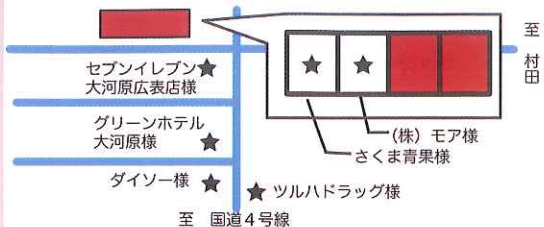

とんとんママの

とんとん通信 号外

2014年12月発行

宮城県柴田郡大河原町字広表 34-37

仮店舗がオープンしました!!

11月1日とんとんの丘もちぶた館が仮店舗オープン、続いて12月1日食事処四季彩も仮店舗がオープンしました。「以前の場所よりも行きやすくうれしい」という方も多いのでは無いでしょうか? 仮店舗とはいえ、本店の雰囲気そのままに商品も人気商品を中心に充実の品をご用意です。

とんとんの丘 もちぶた館