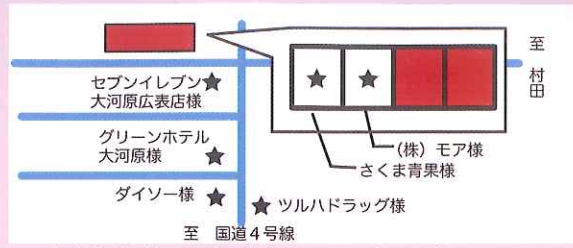

とんとんママの

とんとん通信 号外

2014年12月発行

宮城県柴田郡大河原町字広表 34-37

仮店舗がオープンしました!!

11月1日とんとんの丘もちぶた館が仮店舗オープン、続いて12月1日食事処四季彩も仮店舗がオープンしました。「以前の場所よりも行きやすくうれしい」という方も多いのでは無いでしょうか? 仮店舗とはいえ、本店の雰囲気そのままに商品も人気商品を中心に充実の品をご用意です。

とんとんの丘 もちぶた館

精肉全品2割引

先着1名様「もちぶたロースブロック1本」
先着15名様「もちぶたしゃぶしゃぶ詰め合わせ」
先着100名様「もちぶた荒挽きウインナー」
*ただし1,000円以上お買い上げのお客様にかぎりませ

★食事処 四季彩 11時開店

先着200名様へ「粗品」進呈!

甘酒無料サービス

イラスト・構成 おしのとむこ